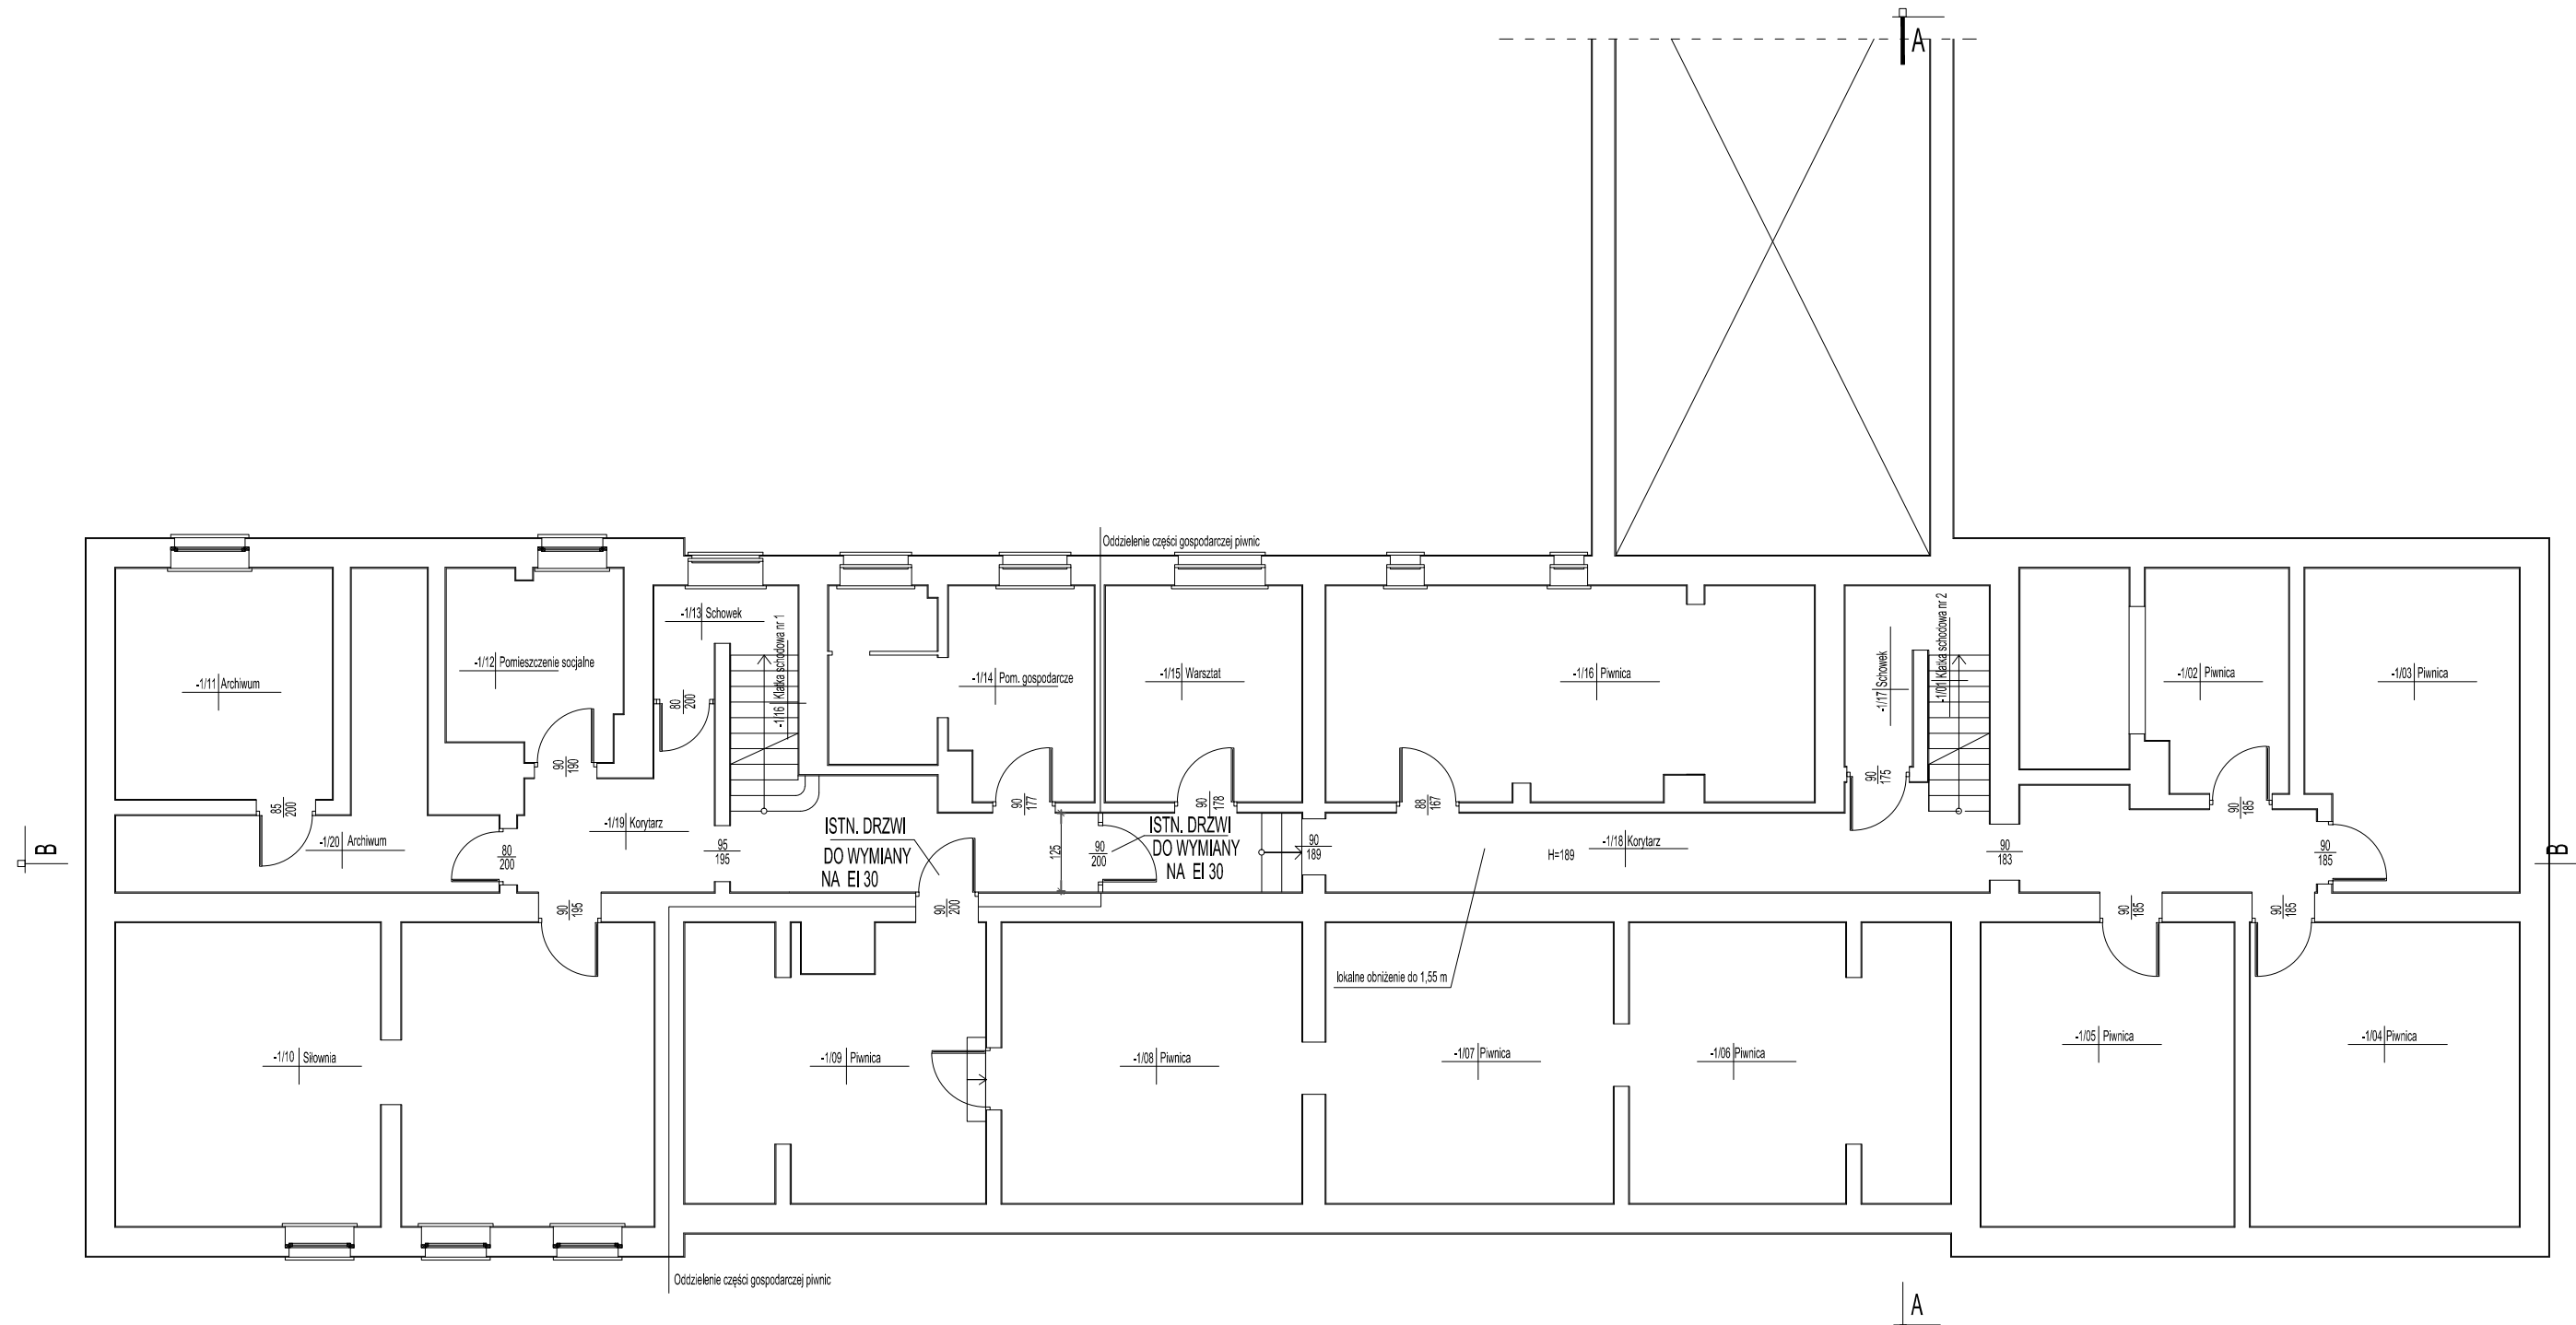

# RZUT PIWNIC 1 : 100

UWAGA:  
PRZED ZAMÓWIENIEM STOLARKI OKIENNEJ I DRZWIOWEJ  
WYMIARY OTWORÓW SPRAWDZIĆ NA BUDOWIE

budmar Jacek Marzęcki 11-130 Orнета ul. Słoneczna 6		
OBIEKT:	Przebudowa budynku Powiatowego Domu Dziecka "Słoneczne Wzgórze"	Nr rysunku: 2
ADRES:	ul. Braniewska 11 14-530 Frombork działka nr ewid. 196/13, obr. 4	
TEMAT RYSUNKU:	Architektura Rzut piwnic	SKALA : 1: 100
PROJEKTOWAŁA:	mgr inż. arch. ANETA WEICHAUS upr.bud. nr 104/01/OL	Data, podpis: 2019.11.
OPRACOWAŁ:	inż. JACEK MARZĘCKI upr.bud. nr 69/02/OL	Data, podpis: 2019.11.